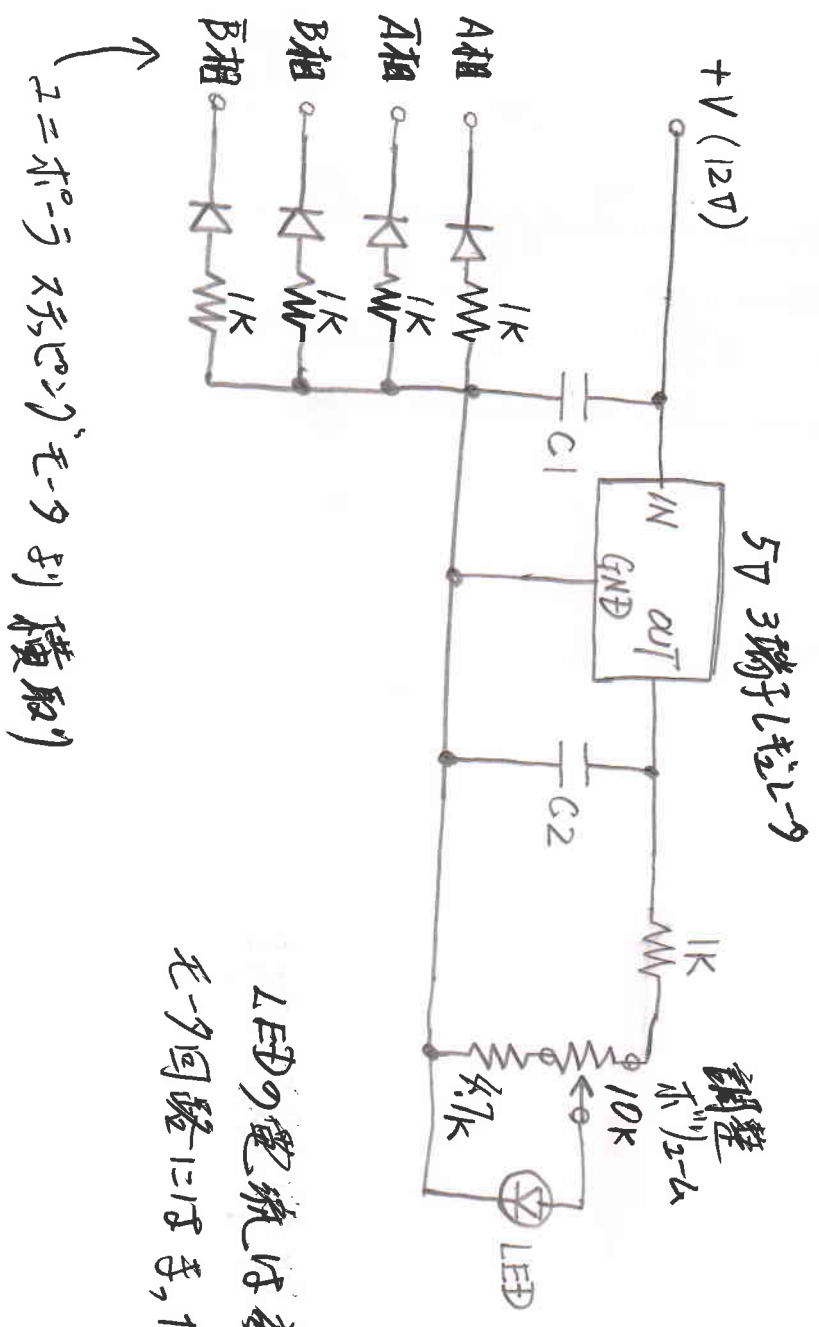

LED 明視野照明回路 (暗)

LEDの電流は数mAでモータ回路にはさ、たぐ問題ないです。