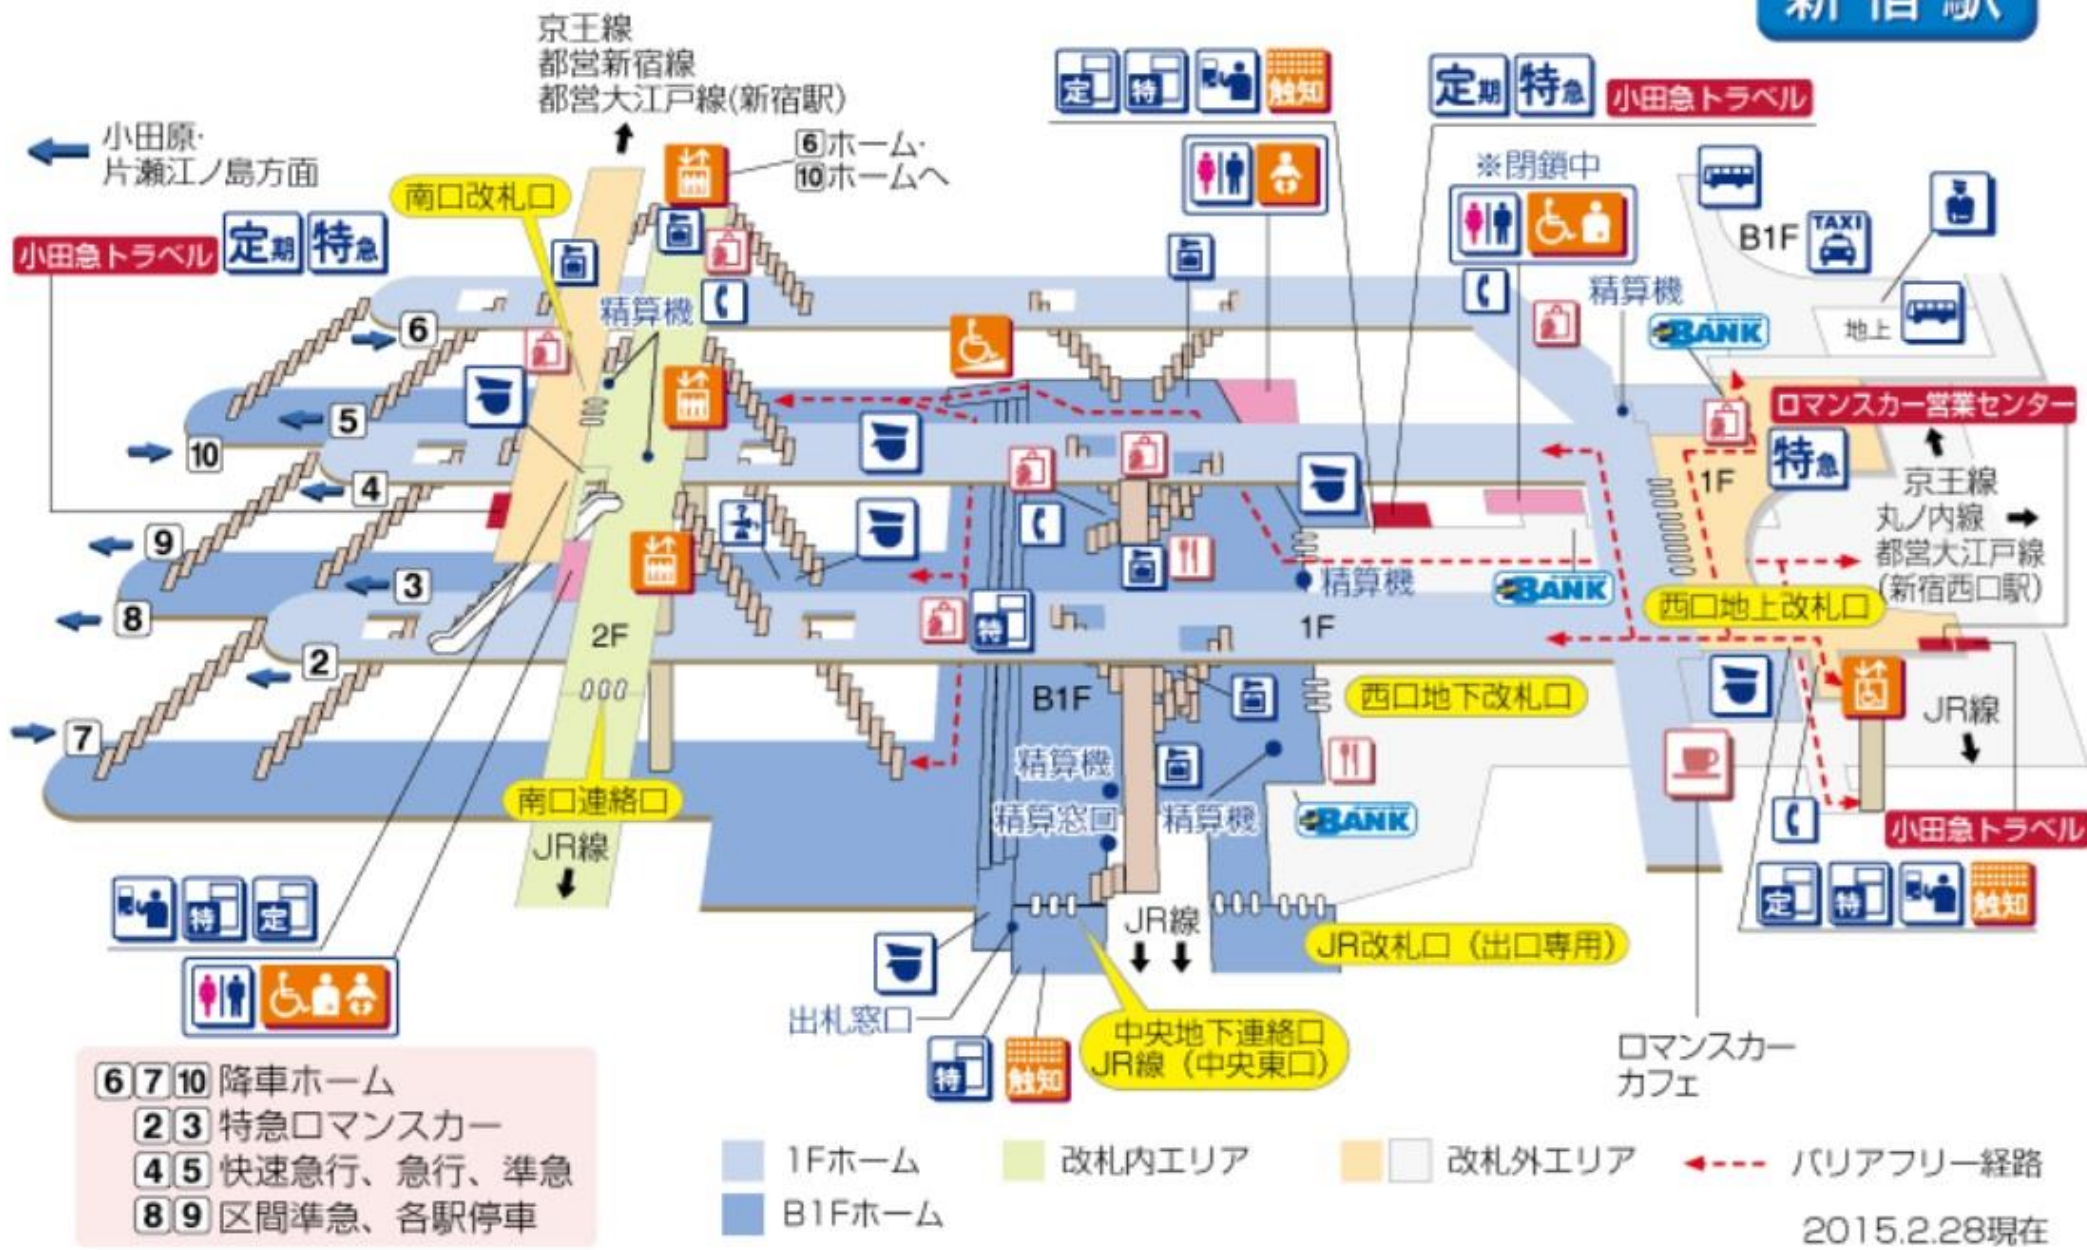

新宿駅

2015.2.28現在